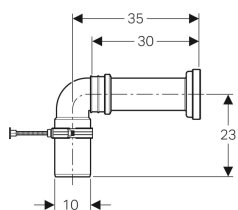

Set de racordare Geberit, pentru vas WC pe pardoseală

Imagine exemplificativă

Domenii de utilizare

- Pentru racordarea vaselor WC suspendate la sifoane de pardoseală
- Pentru racordarea vaselor WC pe pardoseală la sifoane de pardoseală

Lista elementelor livrate

- Cot de conectare 90° din PVC, \varnothing 90 / 100 mm
- Țeavă de evacuare pentru WC, din PE-HD, \varnothing 90 mm
- Manșetă din EPDM, \varnothing 122 mm
- Manșetă din EPDM, \varnothing 90 mm
- Material de fixare